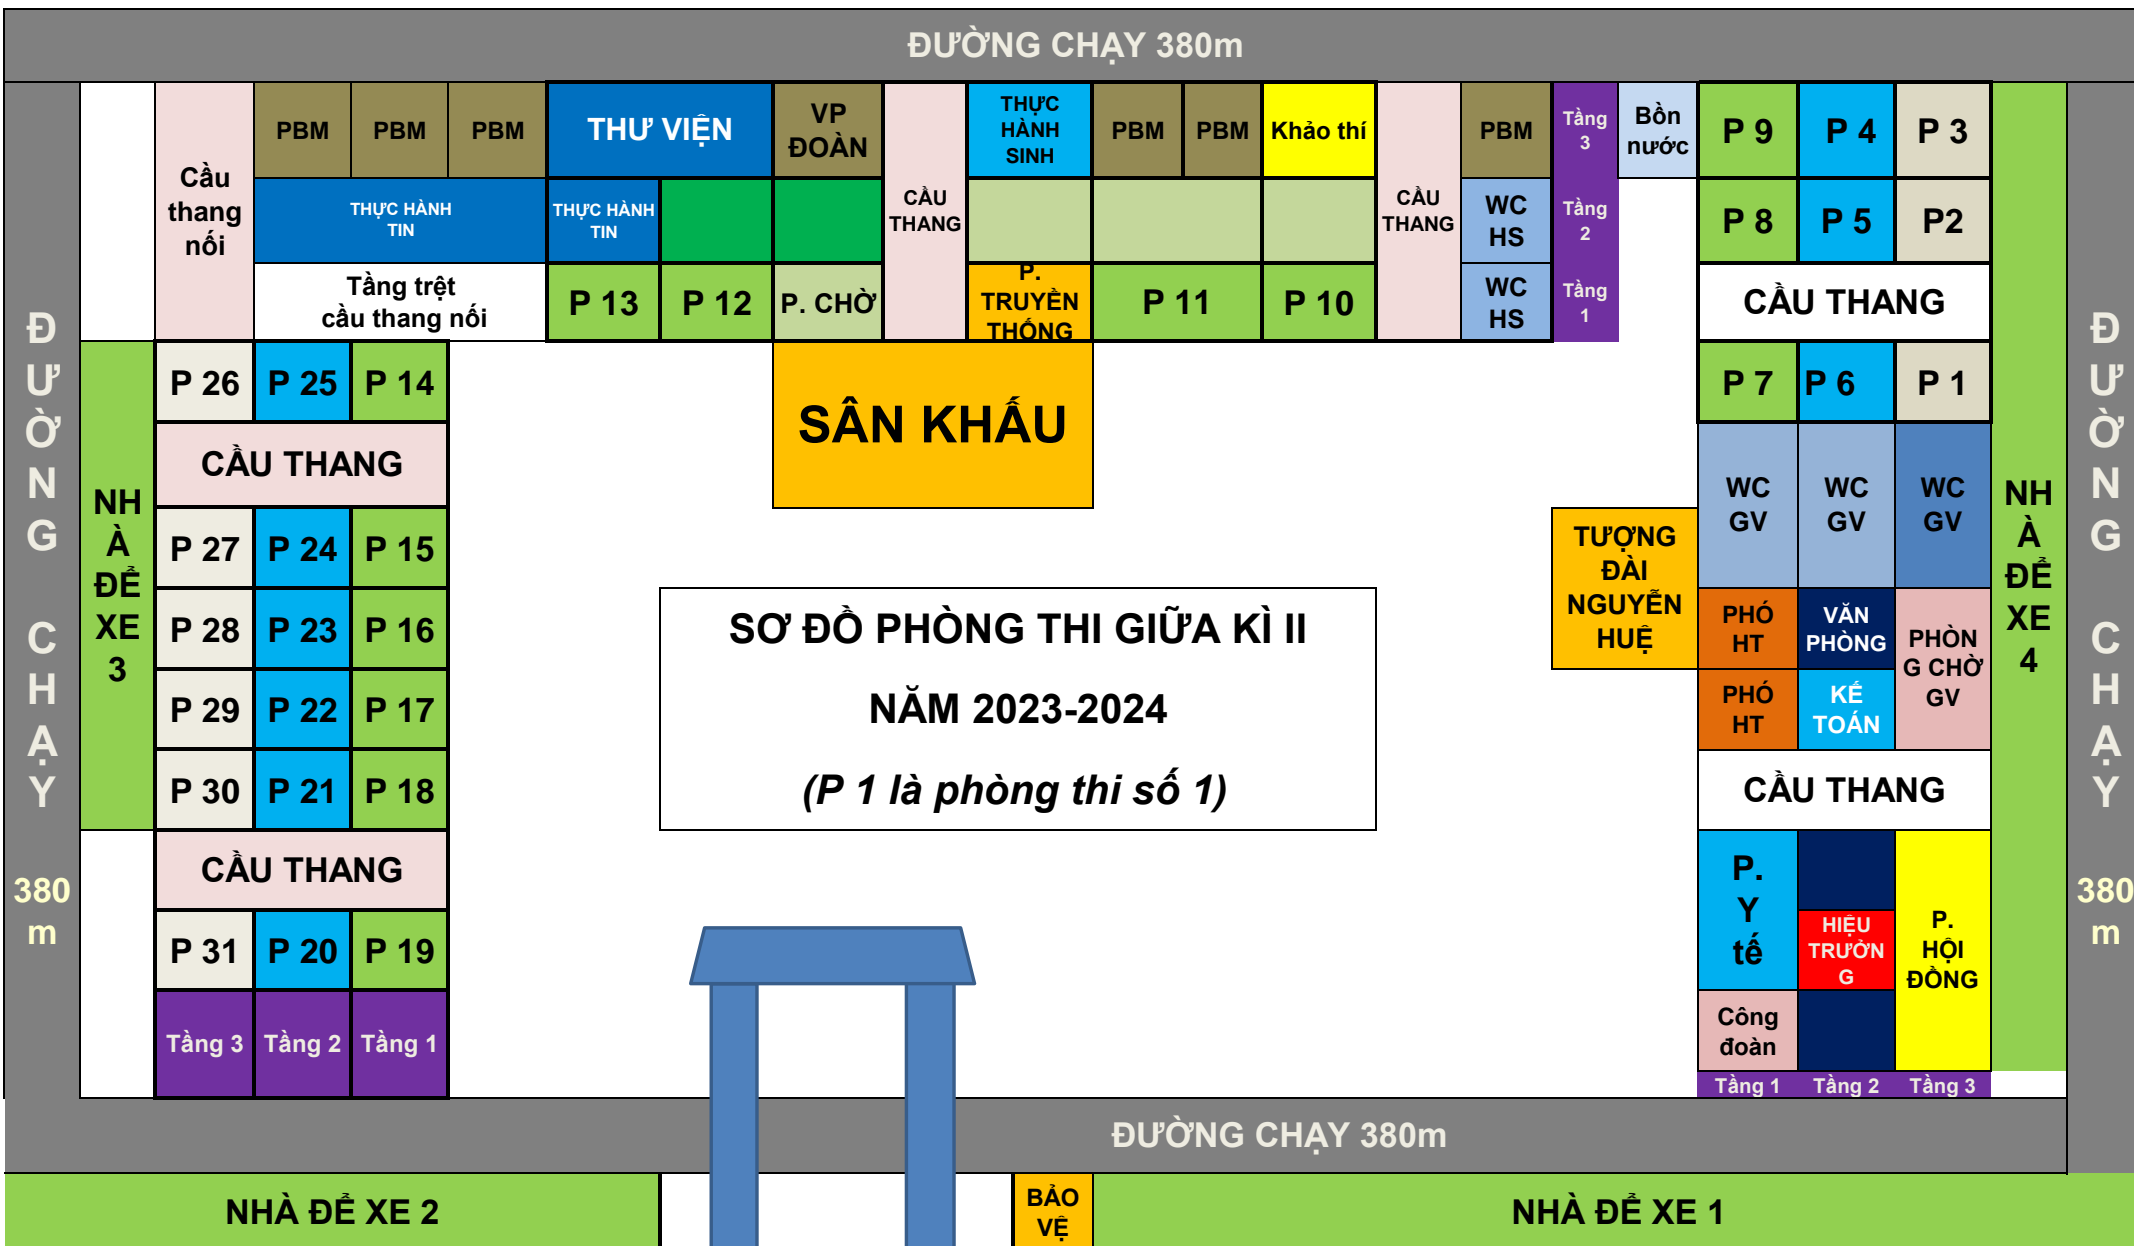

ĐƯỜNG CHẠY 380m

CÔNG TRƯỜNG