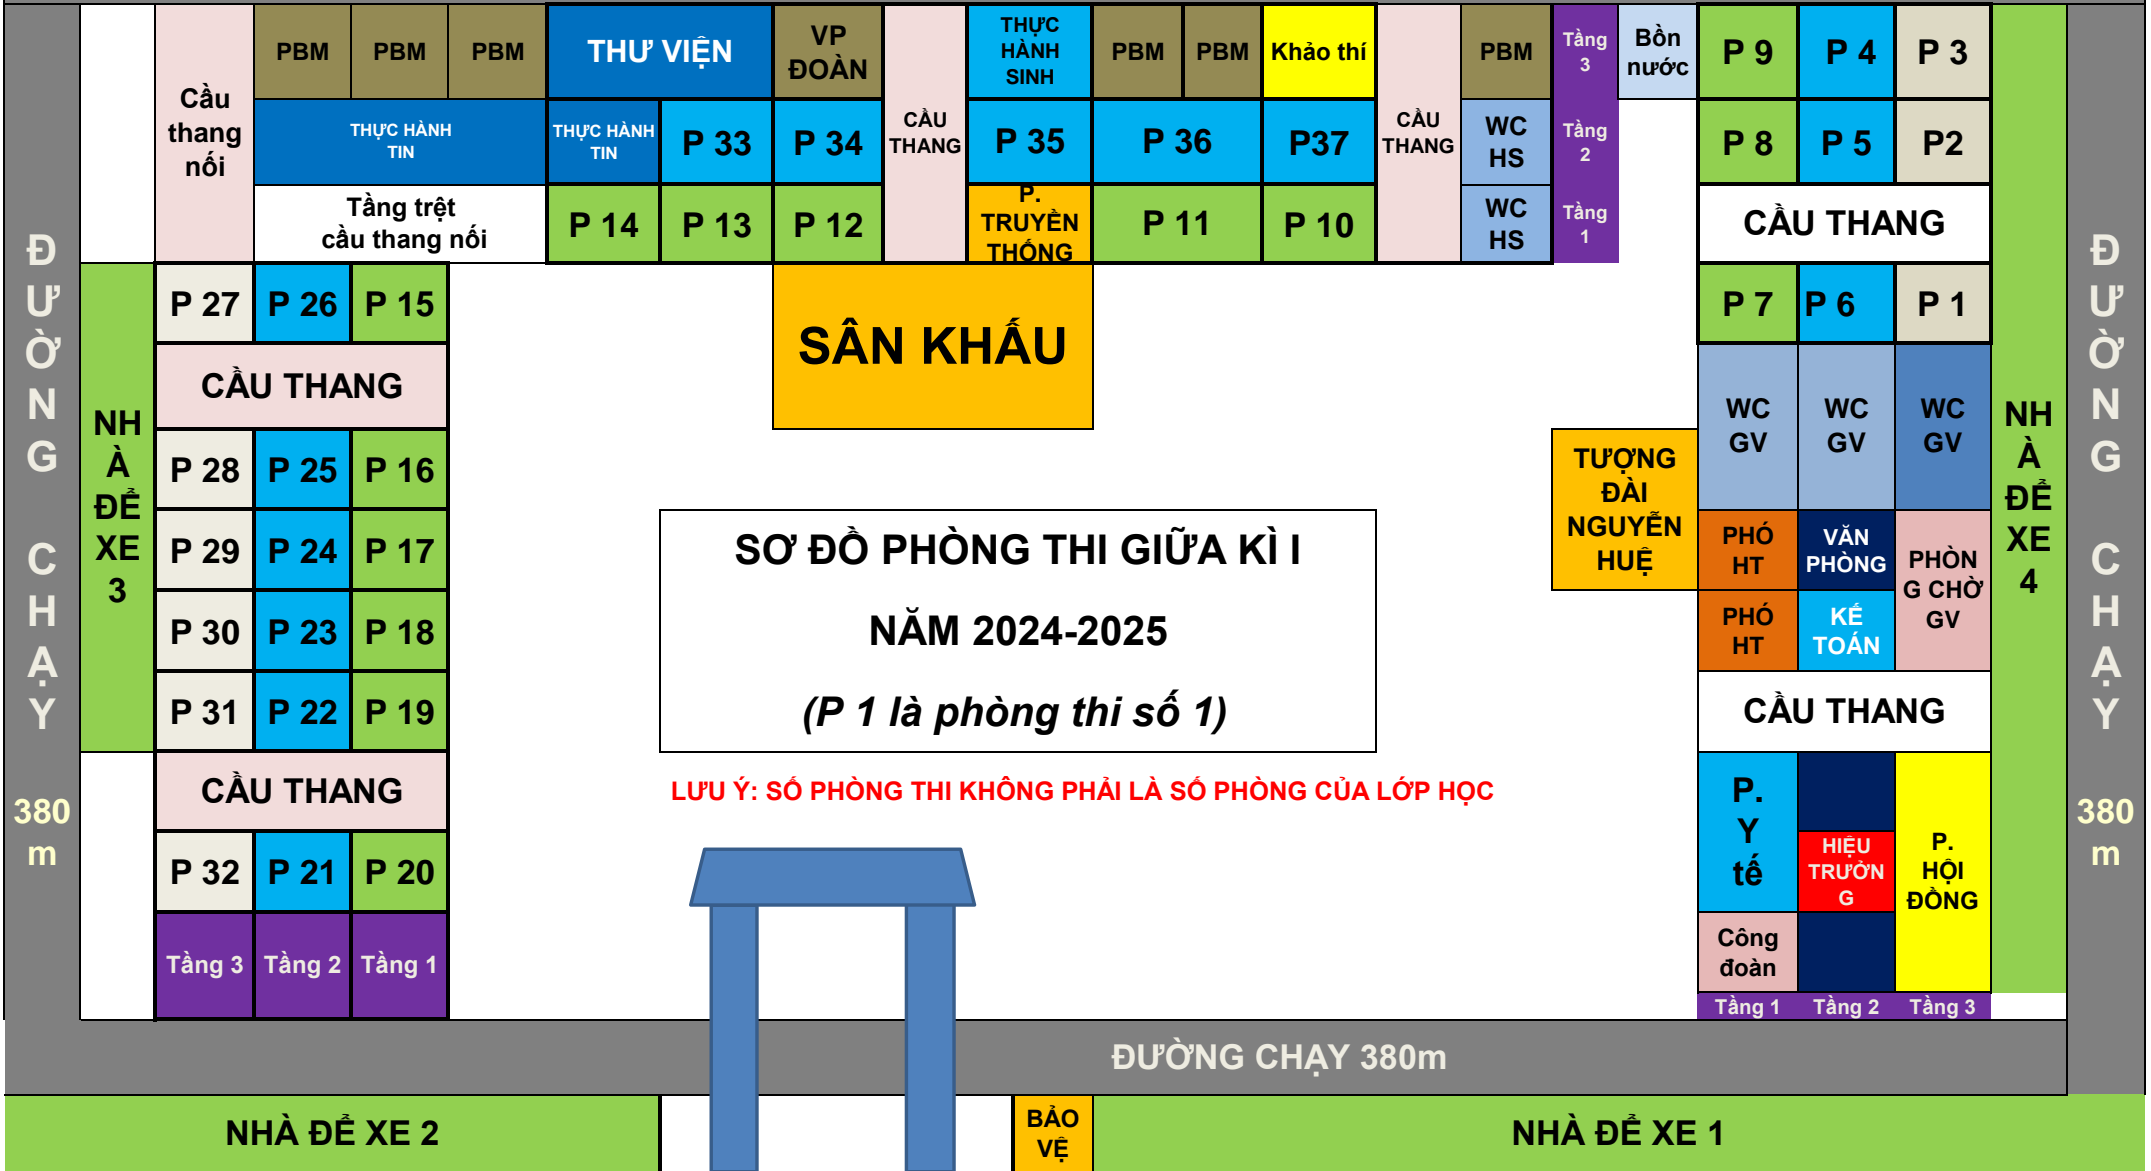

ĐƯỜNG CHẠY 380m

SƠ ĐỒ PHÒNG THI GIỮA KÌ I
NĂM 2024-2025
(P 1 là phòng thi số 1)

LƯU Ý: SỐ PHÒNG THI KHÔNG PHẢI LÀ SỐ PHÒNG CỦA LỚP HỌC

CỔNG TRƯỜNG

ĐƯỜNG CHẠY 380m

NHÀ ĐỂ XE 2

BẢO VỆ

NHÀ ĐỂ XE 1

ĐƯỜNG CHẠY

380 m

ĐƯỜNG CHẠY

380 m